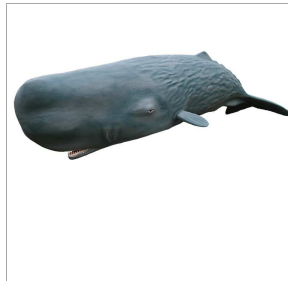

Bild

278 Pinguin

Erdzeitalter Bionik

von bis

Gewicht ca. kg Länge ca. m Breite ca. m Höhe ca. m

40 1,00 0,80 1,80

Lfd.-Nr. Modell

Bild

282 Mann mit Schutzkl

Erdzeitalter Bionik

von bis

Gewicht ca. kg Länge ca. m Breite ca. m Höhe ca. m

45 1,20 1,40 2,00

Lfd.-Nr. Modell

Bild

283 Pottwal

Erdzeitalter Bionik

von bis

Gewicht ca. kg Länge ca. m Breite ca. m Höhe ca. m

260 8,00 2,50 2,00

Lfd.-Nr. Modell

Bild

284 U-Boot

Erdzeitalter Bionik