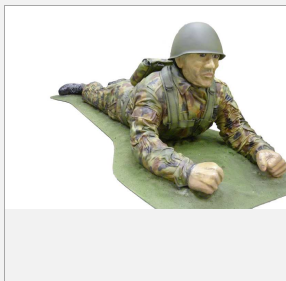

271 Chamäleon in Übe

Erdzeitalter Bionik

von bis

Gewicht ca. kg	Länge ca. m	Breite ca. m	Höhe ca. m
25	1,20	1,10	1,00

Lfd.-Nr. Modell

Bild

272 Soldat im Tarnanz

Erdzeitalter Bionik

von bis

Gewicht ca. kg	Länge ca. m	Breite ca. m	Höhe ca. m
50	2,20	0,90	0,70

Lfd.-Nr. Modell

Bild

274 Kolibri

Erdzeitalter Bionik

von bis

Gewicht ca. kg	Länge ca. m	Breite ca. m	Höhe ca. m
10	1,00	0,80	0,20