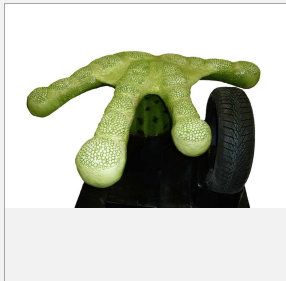

Bild

Gewicht ca. kg Länge ca. m Breite ca. m Höhe ca. m

60 2,00 2,00 0,50

Lfd.-Nr. Modell

Bild

267 Vergrößerung Lot

Erdzeitalter Bionik

von bis

Gewicht ca. kg	Länge ca. m	Breite ca. m	Höhe ca. m
	0,50	0,50	1,10

Lfd.-Nr. Modell

Bild

269 Frosch in Übergrö

Erdzeitalter Bionik

von bis

Gewicht ca. kg	Länge ca. m	Breite ca. m	Höhe ca. m
50	2,50	2,00	0,50

Lfd.-Nr. Modell

Bild

270 Froschfußuntersei

Erdzeitalter Bionik

von bis

Gewicht ca. kg	Länge ca. m	Breite ca. m	Höhe ca. m
40	1,05	1,25	0,70

Lfd.-Nr. Modell

Bild

271 Chamäleon in Übe

Erdzeitalter Bionik

von bis

Gewicht ca. kg	Länge ca. m	Breite ca. m	Höhe ca. m
25	1,20	1,10	1,00

Lfd.-Nr. Modell

Bild

272 Soldat im Tarnanz

Erdzeitalter Bionik