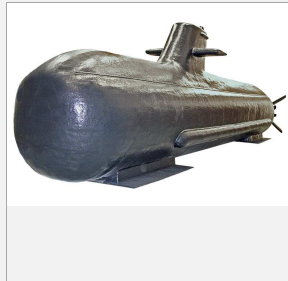

Erdzeitalter Bionik

von bis

Gewicht ca. kg Länge ca. m Breite ca. m Höhe ca. m

260 8,00 2,50 2,00

Lfd.-Nr. Modell

Bild

284 U-Boot

Erdzeitalter Bionik

von bis

Gewicht ca. kg Länge ca. m Breite ca. m Höhe ca. m

7,00

Lfd.-Nr. Modell

Bild

285 Fallschirm

Erdzeitalter Bionik

von bis