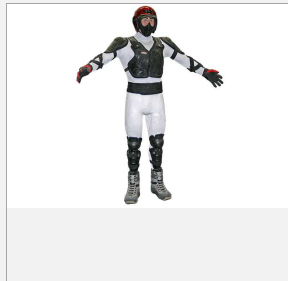

Gewicht ca. kg Länge ca. m Breite ca. m Höhe ca. m

45 1,20 1,40 2,00

Lfd.-Nr. Modell

Bild

283 Pottwal

Erdzeitalter Bionik

von bis