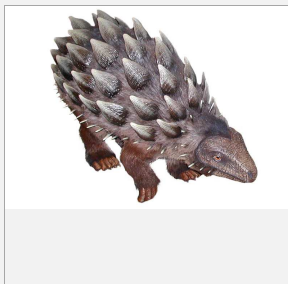

242 Schneeschleicher

Erdzeitalter FIW

von  bis

Bild

Gewicht ca. kg Länge ca. m Breite ca. m Höhe ca. m

70 1,00 0,40 0,80

Lfd.-Nr. Modell

243 Salzdrache / Crypti

von  bis

Bild

Gewicht ca. kg Länge ca. m Breite ca. m Höhe ca. m

60 1,20 0,65 1,10

Lfd.-Nr. Modell

245 Purpurgesicht sitz

Erdzeitalter FIW

von  bis

Bild

Gewicht ca. kg Länge ca. m Breite ca. m Höhe ca. m

60 1,25 0,95 0,90

Lfd.-Nr. Modell

Bild

246 Rasselrücken / Gra

Erdzeitalter FIW

von bis

Gewicht ca. kg Länge ca. m Breite ca. m Höhe ca. m

90 1,70 0,90 1,00

Lfd.-Nr. Modell

Bild

247 Renngreif / Carakil

Erdzeitalter FIW

von bis

Gewicht ca. kg Länge ca. m Breite ca. m Höhe ca. m