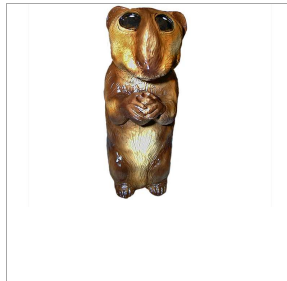

Erdzeitalter FIW

von  bis

Gewicht ca. kg Länge ca. m Breite ca. m Höhe ca. m

30 1,00 1,50 0,20

Lfd.-Nr. Modell

Bild

253 Bergschweinchen

Erdzeitalter FIW

von  bis

Gewicht ca. kg Länge ca. m Breite ca. m Höhe ca. m

0,10 0,10 0,30

Lfd.-Nr. Modell

Bild

254 Ozeanflische / Oco

Erdzeitalter FIW

von  bis