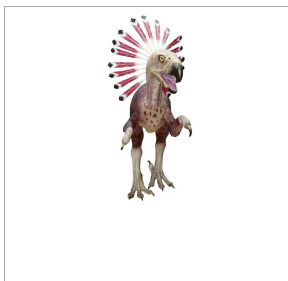

von  bis

Bild

Gewicht ca. kg Länge ca. m Breite ca. m Höhe ca. m

60 1,20 0,65 1,10

Lfd.-Nr. Modell

245 Purpurgesicht sitz

Erdzeitalter FIW

von  bis

Bild

Gewicht ca. kg Länge ca. m Breite ca. m Höhe ca. m

60 1,25 0,95 0,90

Lfd.-Nr. Modell

Bild

246 Rasselrücken / Gra

Erdzeitalter FIW

von bis

Gewicht ca. kg Länge ca. m Breite ca. m Höhe ca. m

90 1,70 0,90 1,00

Lfd.-Nr. Modell

Bild

247 Renngreif / Carakil

Erdzeitalter FIW

von bis

Gewicht ca. kg Länge ca. m Breite ca. m Höhe ca. m

100 2,70 1,10 2,80

Lfd.-Nr. Modell

Bild

248 Maulwurfswachtel

Erdzeitalter FIW

von bis

Gewicht ca. kg Länge ca. m Breite ca. m Höhe ca. m

5 0,40 0,20 0,20