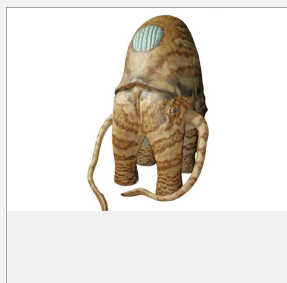

0,20 0,10 0,25

Lfd.-Nr. Modell

Bild

256 Kolossalmar als L

Erdzeitalter FIW

von  bis

Gewicht ca. kg Länge ca. m Breite ca. m Höhe ca. m

480 3,75 2,40 4,10